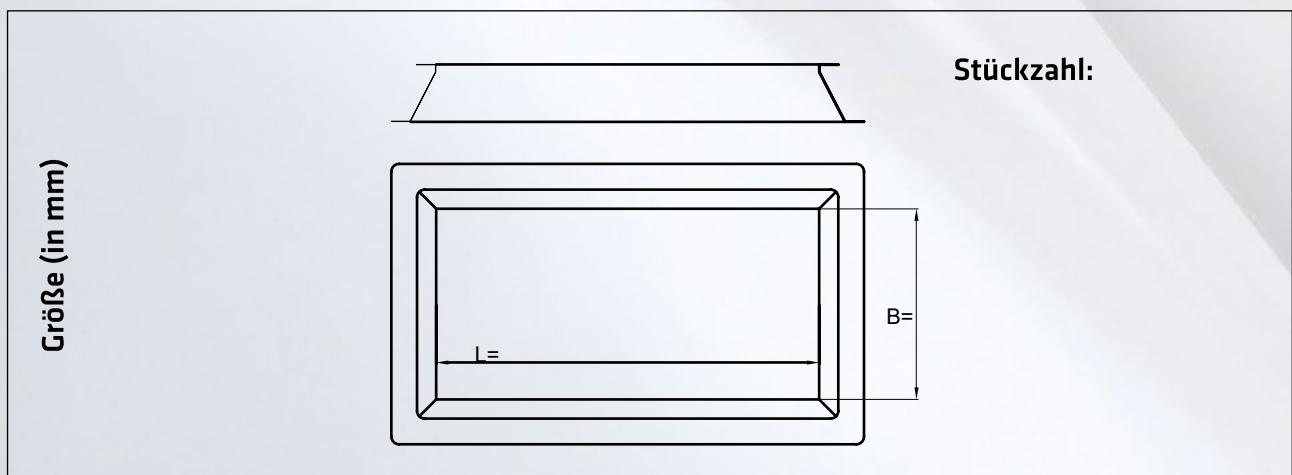

Maßblatt Durchsturzsicherung

EBERSPÄCHER TAGESLICHTTECHNIK GMBH

MARIE CURIE STRASSE 12, 73230 KIRCHHEIM UNTER TECK, DEUTSCHLAND

E-MAIL INFO@TAGESLICHTTECHNIK.NET WEBSITE WWW.TAGESLICHTTECHNIK.NET

TELEFON +49 7021 93200-0