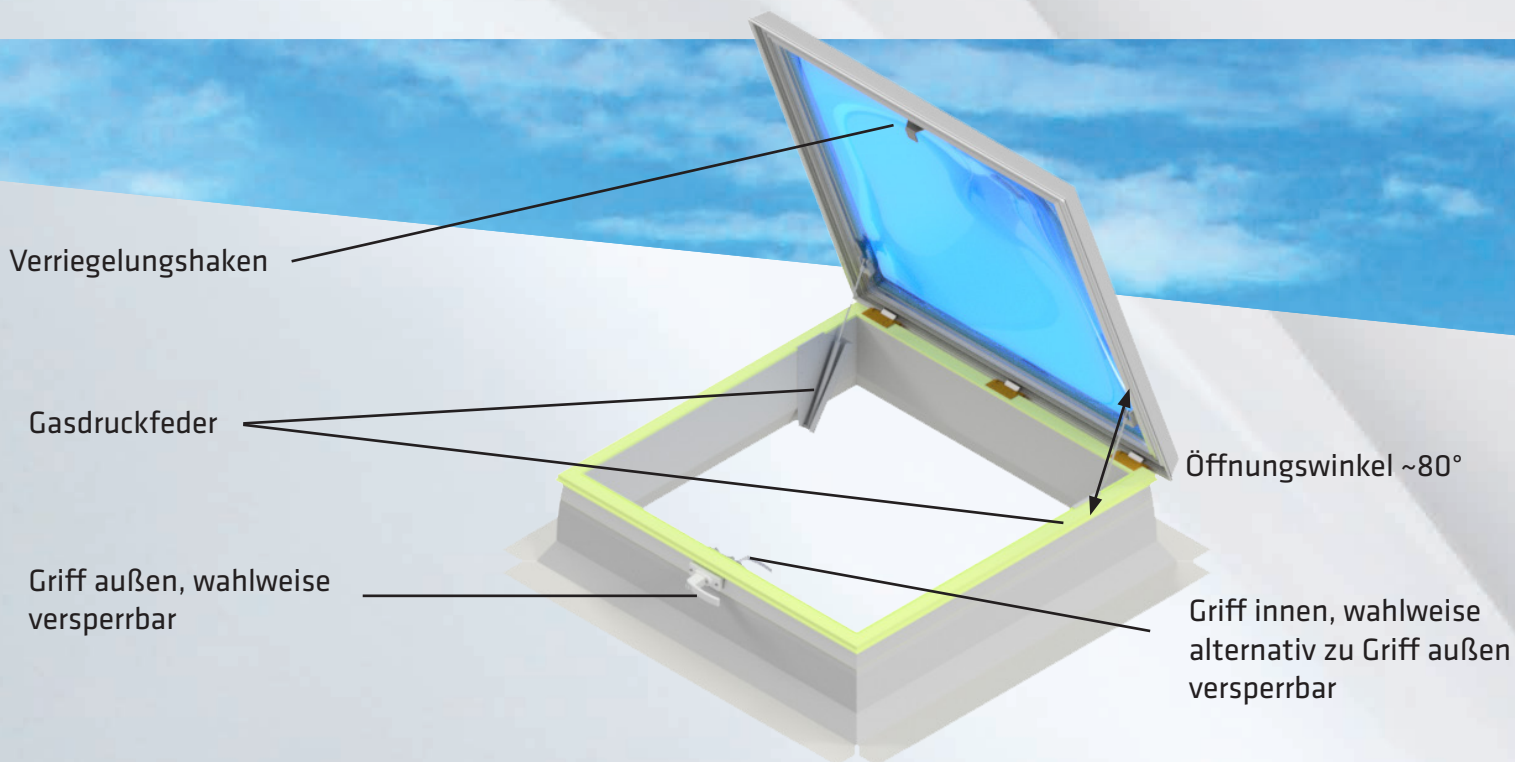

//engineering innovation

Leistungsdaten

- // Wahlweise versperrbarer Zugang von Innen und Außen
- // Sicherung des Dachausstiegs bei Arbeiten am Dach
- // Ergänzend zu Dachausstieg Typ 1, 2 & 4
- // Langlebiges Aluminium
- // In allen Größen bis 150 x 150cm erhältlich. Spezialgrößen auf Anfrage.